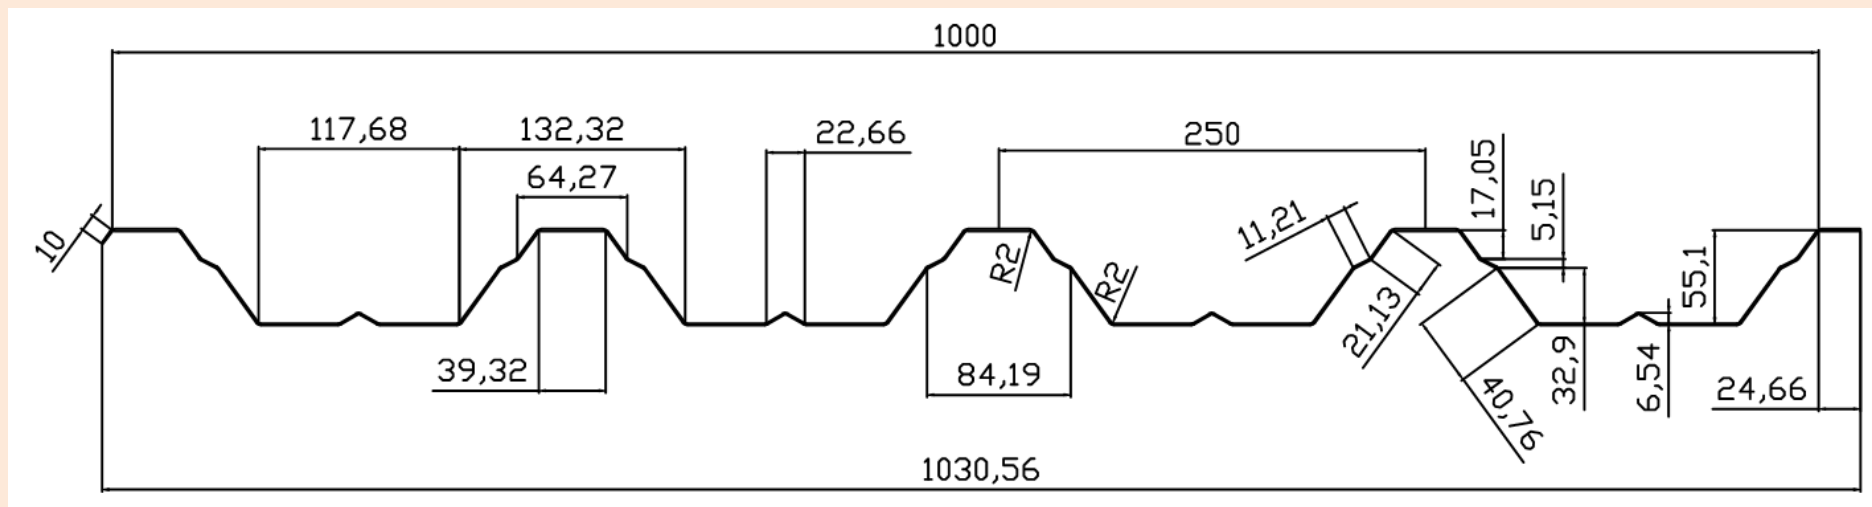

profil 250/55

Suntuf CS 250/55

průhledný polykarbonát síla 1.1 – 1.5mm

Distributor pro ČR a SR:

LANIT PLAST, s.r.o.

IČO 25774930

www.lanitplast.cz

Výrobce profilu: